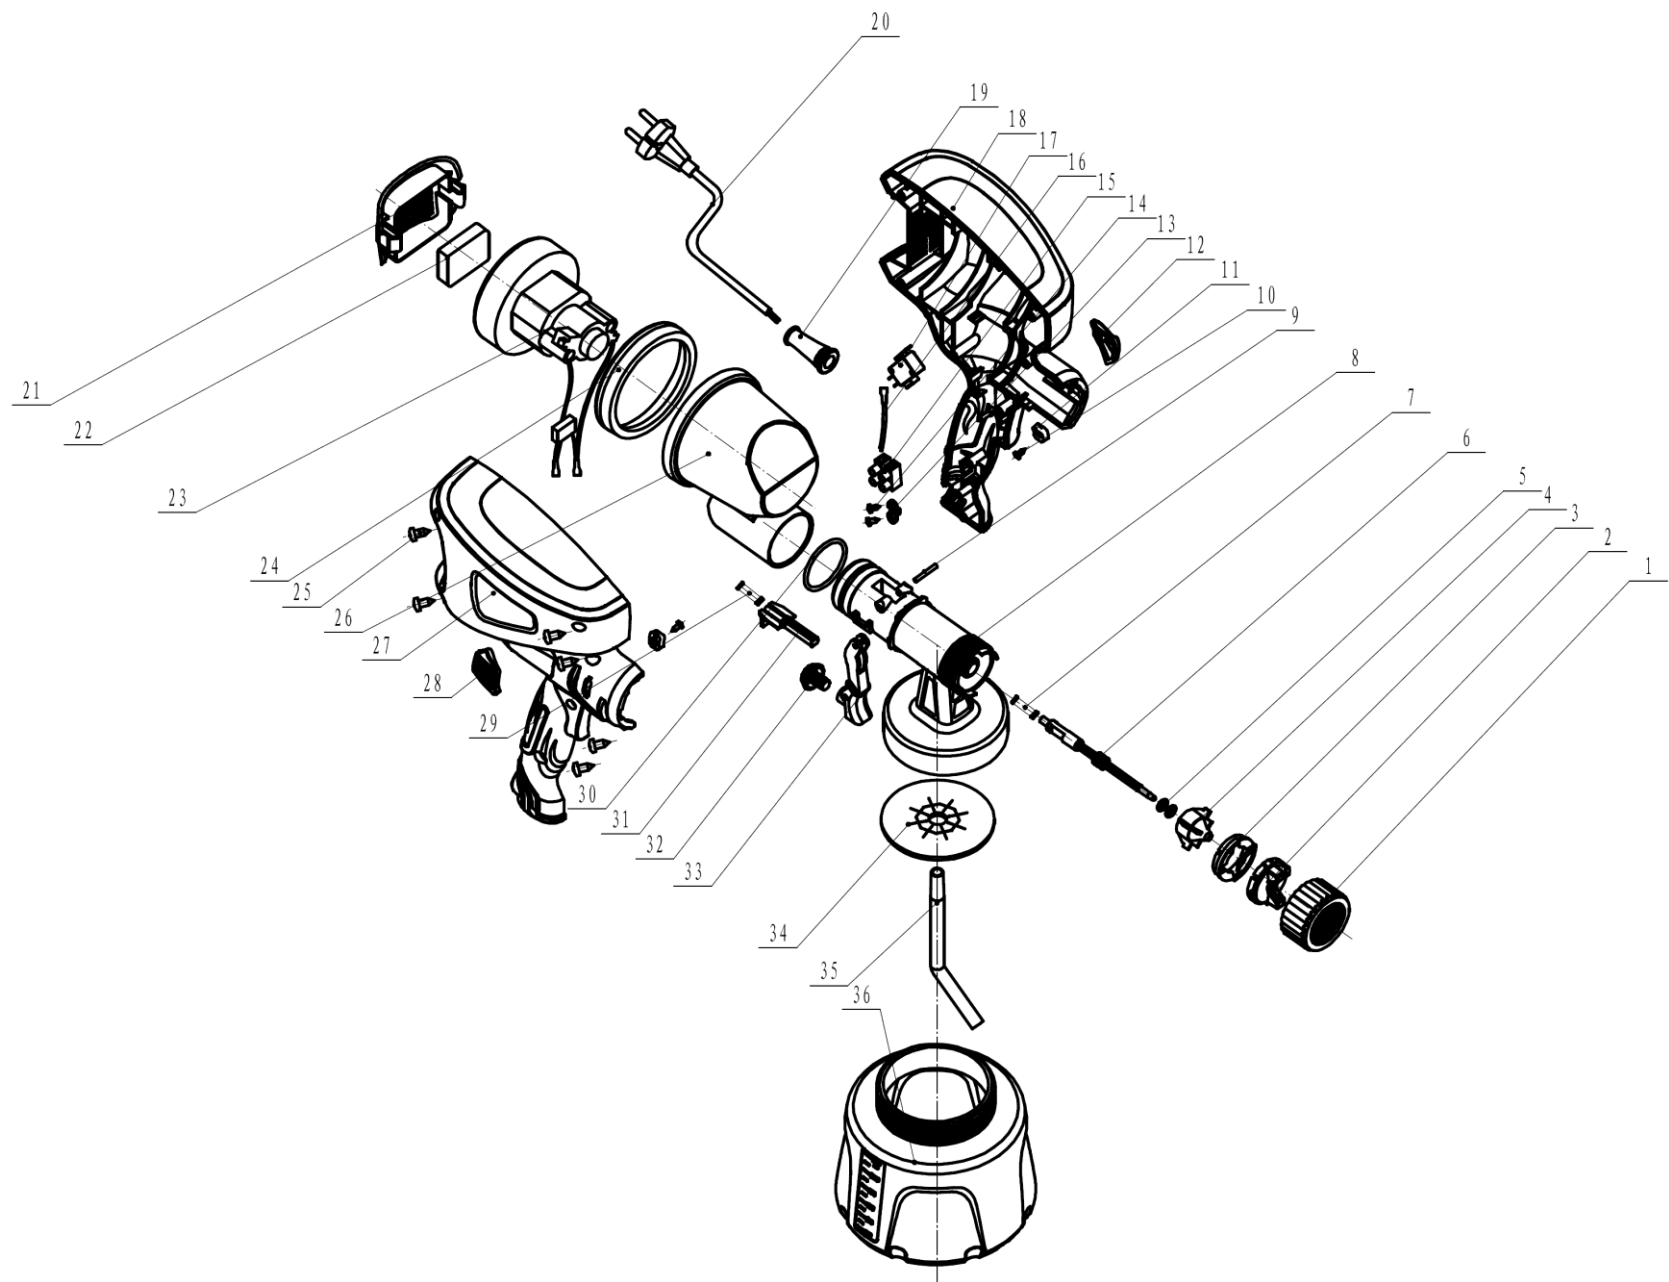

Краскораспылитель электрический КЭ-400 (Арт. 50336)

Схема сборки

Краскораспылитель электрический **КЭ-400** (Арт. 50336)

Детали сборки

* Позиция по схеме сборки.

№*	Наименование	Артикул	Количество	Примечание
1	Гайка	243700	1	
2	Колпачок воздушный	243701	1	
3	Сплиттер	243702	1	
4	Сопло	243703	1	
5	Кольцо уплотнительное	243704	2	
6	Клапан	243705	1	
7	Пружина клапана	243706	1	
8	Корпус распылителя	243707	1	
9	Ось курка	243708	1	
10	Винт	243709	2	
11	Фиксатор	243710	2	
12	Пластина фиксатора левая	243711	1	в сборе с №28
13	Зажим кабеля	243712	1	
14	Винт	243713	2	
15	Колодка контактная	243714	1	
16	Провод	243715	1	
17	Выключатель	243716	1	
18	Полукорпус левый	243717	1	в сборе с №27
19	Муфта шнура питания	243718	1	
20	Шнур питания	224200	1	
21	Крышка воздушного фильтра	243719	1	
22	Фильтр воздушный	243720	1	
23	Электродвигатель	243721	1	
24	Кольцо демпфирующее	243722	1	
25	Винт	243723	8	
26	Кожух электродвигателя	243724	1	
27	Полукорпус правый	243725	1	в сборе с №18
28	Пластина фиксатора правая	243726	1	в сборе с №12
29	Пружина толкателя	243727	1	
30	Кольцо уплотнительное	243728	1	
31	Толкатель	243729	1	
32	Регулятор	243730	1	в сборе с №33
33	Курок	243731	1	в сборе с №32
34	Уплотнитель	243732	1	
35	Трубка заборная	243733	1	
36	Емкость для краски	243734	1	