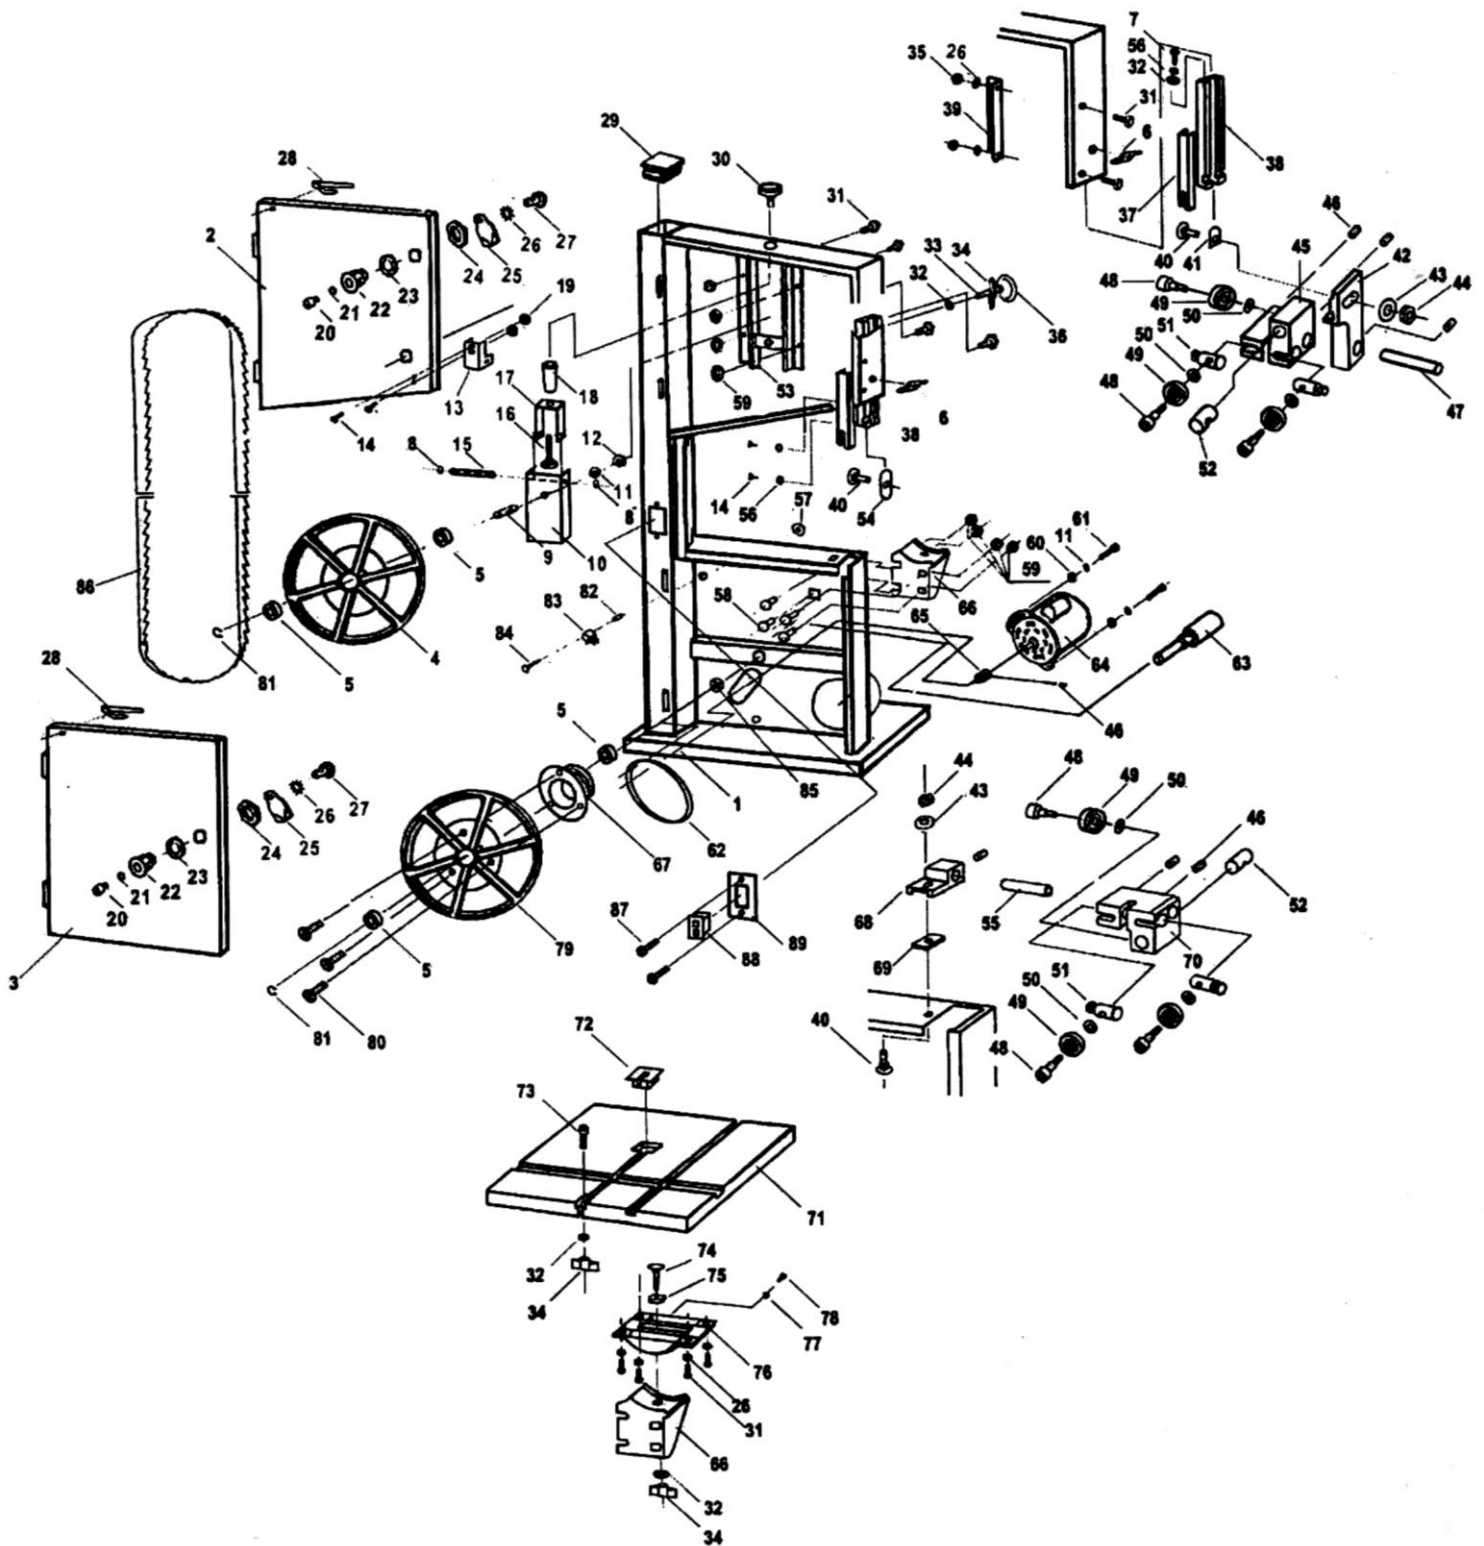

Схема и детали сборки пилы ленточной модели «Корвет 32»

Схема сборки «Корвет 32»

Рис. 1

Детали сборки «Корвет 32» (Рис. 1)

* - позиция по схеме сборки

№*	Код	Наименование	№*	Код	Наименование
1	125844	Рама пилы	47	125890	Ось
2	125845	Кожух верхний	48	125891	Винт
3	125846	Кожух нижний	49	125892	Подшипник
4	125847	Шкив верхний	50	125893	Шайба
5	125848	Подшипник	51	125894	Плунжер
6	125849	Гайка - барашек	52	125895	Тяга
7	125850	Винт	53	125896	Угольник
8	125851	Кольцо стопорное	54	125897	Болт
9	125852	Ось верхнего шкива	55	125898	Ось
10	125853	Опора верхнего шкива	56	125899	Шайба
11	125854	Шайба	57	125900	Гайка
12	125855	Гайка	58	125901	Болт
13	125856	Кронштейн	59	125902	Гайка
14	125857	Винт	60	125903	Шайба
15	125858	Ось	61		Винт
16	125859	Болт	62	25645	Ремень
17	125860	Скоба	63	125906	Болт
18	125861	Стержень натяжной	64	125907	Двигатель
19	125862	Гайка	65	125908	Шкив двигателя
20	125863	Винт	66	125909	Опора стола
21	125864	Шайба	67	125910	Шкив колеса
22	125865	Втулка	68	125911	Кронштейн
23	125866	Шайба	69	125912	Планка
24	125867	Гайка	70	125913	Направляющая пильной ленты
25	125868	Защелка	71	125914	Стол рабочий
26		Шайба	72	125915	Вкладыш стола
27	125870	Винт	73	125916	Винт
20-27	125869	Замок в сборе	74	125917	Болт
28	125871	Пружина пластинчатая	75	125918	Фиксатор
29	125872	Заглушка	76	125919	Цапфа
30	125873	Маховик натяжения пильной ленты	77	125920	Указатель
31	125874	Винт	78	125921	Винт самонарезающий
32	125875	Шайба	79	125922	Шкив нижний
33	125876	Винт	80	125923	Винт
34	125877	Гайка - барашек	81	125924	Кольцо стопорное
35	125878	Гайка	82	125925	Втулка
36	125879	Винт фиксации	83	125926	Щетка
37	125880	Ограждение пильной ленты	84	125927	Болт
38	125881	Направляющая	85	125928	Гайка
39	125882	Угольник	86		Полотно пильное
40	125883	Болт	87	125930	Винт
41	125884	Шайба	88	125931	Пускатель магнитный
42	125885	Накладка	89	125932	Накладка
43	125886	Шайба		125904	Корпус конденсаторов
44	125887	Гайка		121832	
45	125888	Опора верхняя		125152	Упор подвижный К-32
46	125889	Винт		125158	Транспортер К-32