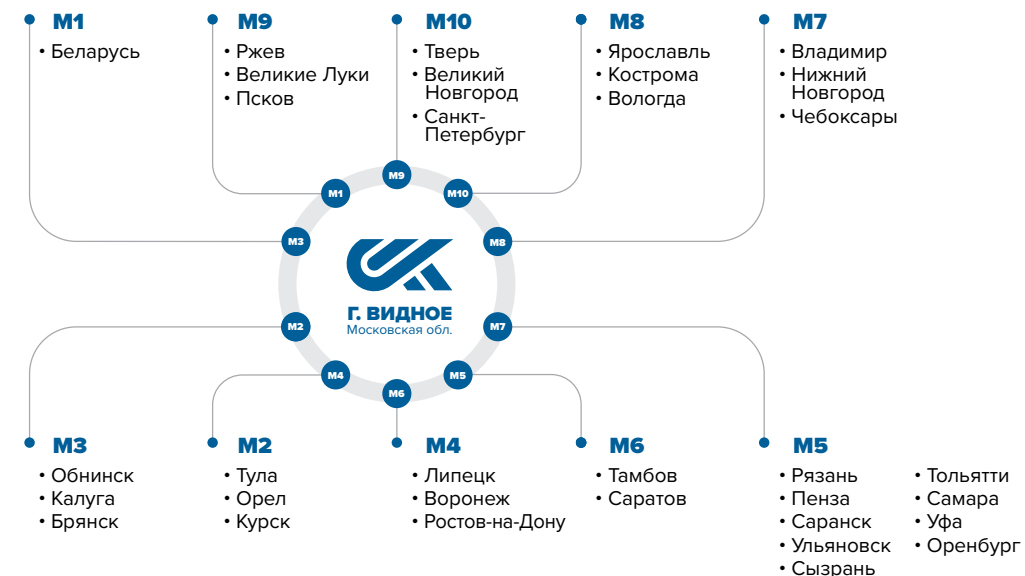

АВТО-, АВИА-, И Ж/Д-ПЕРЕВОЗКИ

САМОВЫВОЗ С БАЗЫ В Г. ВИДНОЕ

СЕРВИС «РЕГИОНАЛЬНЫЕ МАРШРУТЫ»

Доставка сборных грузов прямым сообщением
в основные города в радиусе 1500 км от Москвы