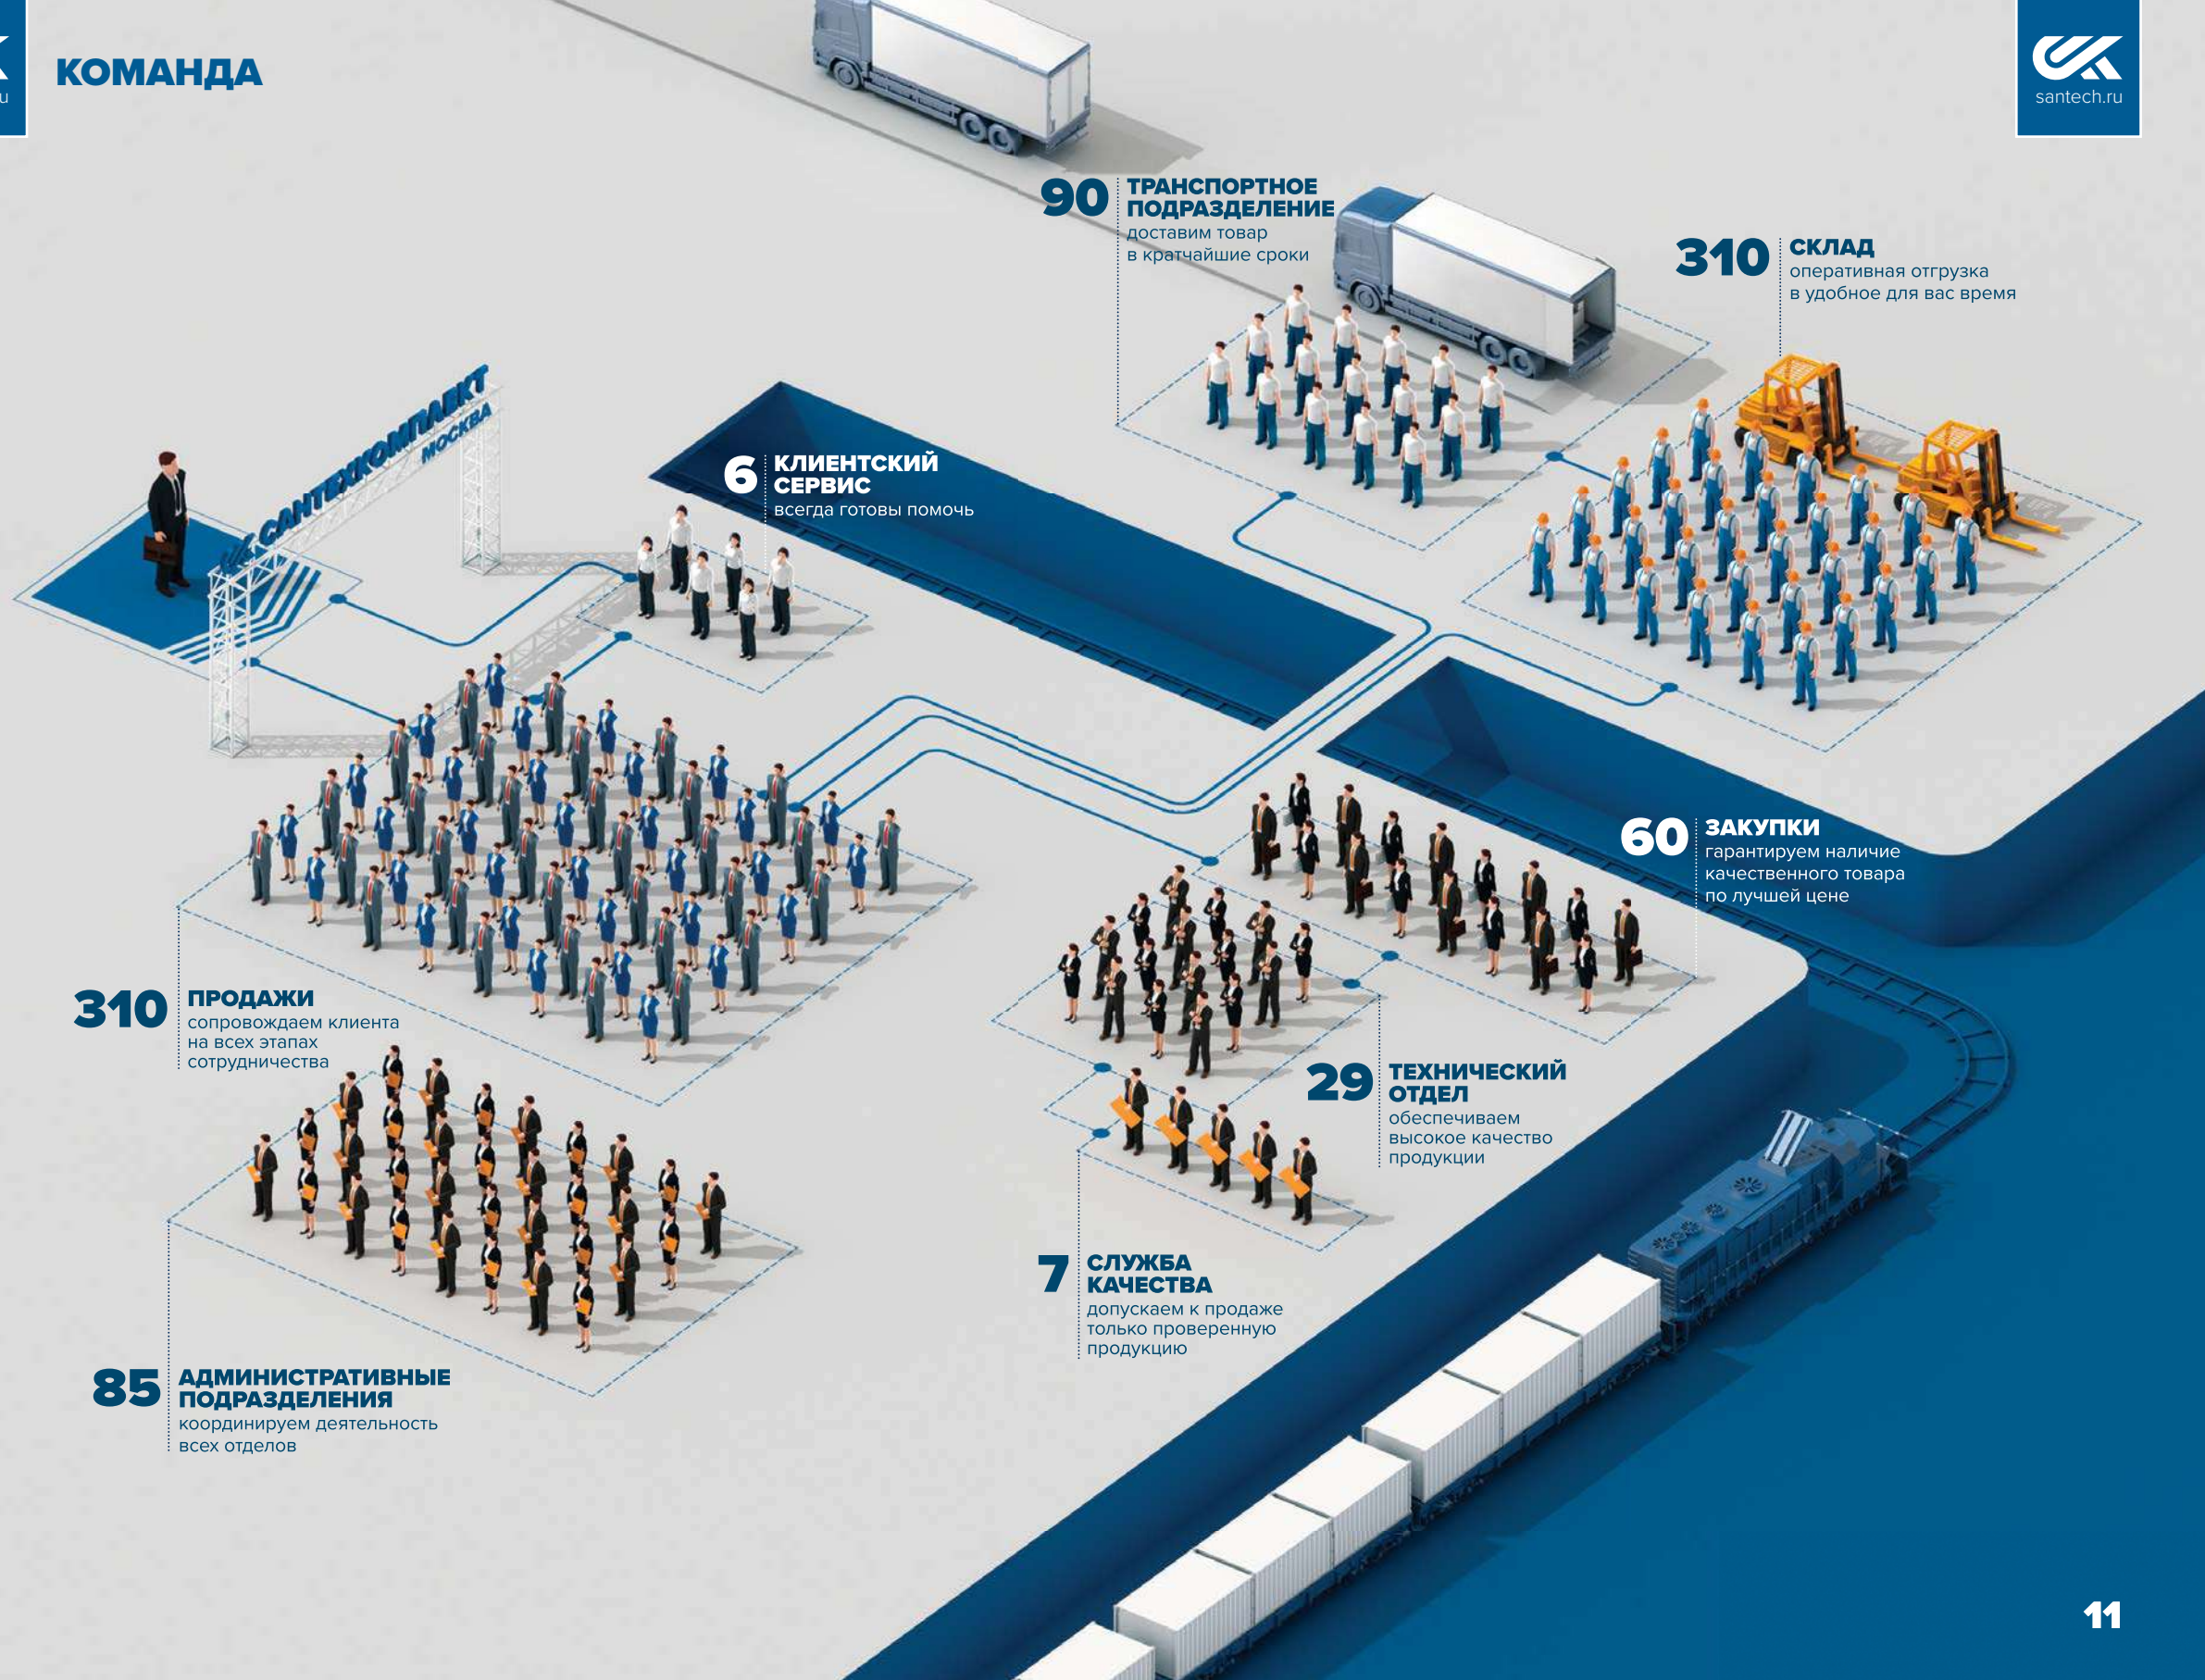

2016

- Начал работать интернет-магазин Santech.ru.
- Запущен цех по производству коллекторных узлов.
- Внедрена автоматизированная система управления товарными запасами.
- Новая собственная торговая марка Aquasfera выведена на рынок.
- Обновлен автопарк компании.